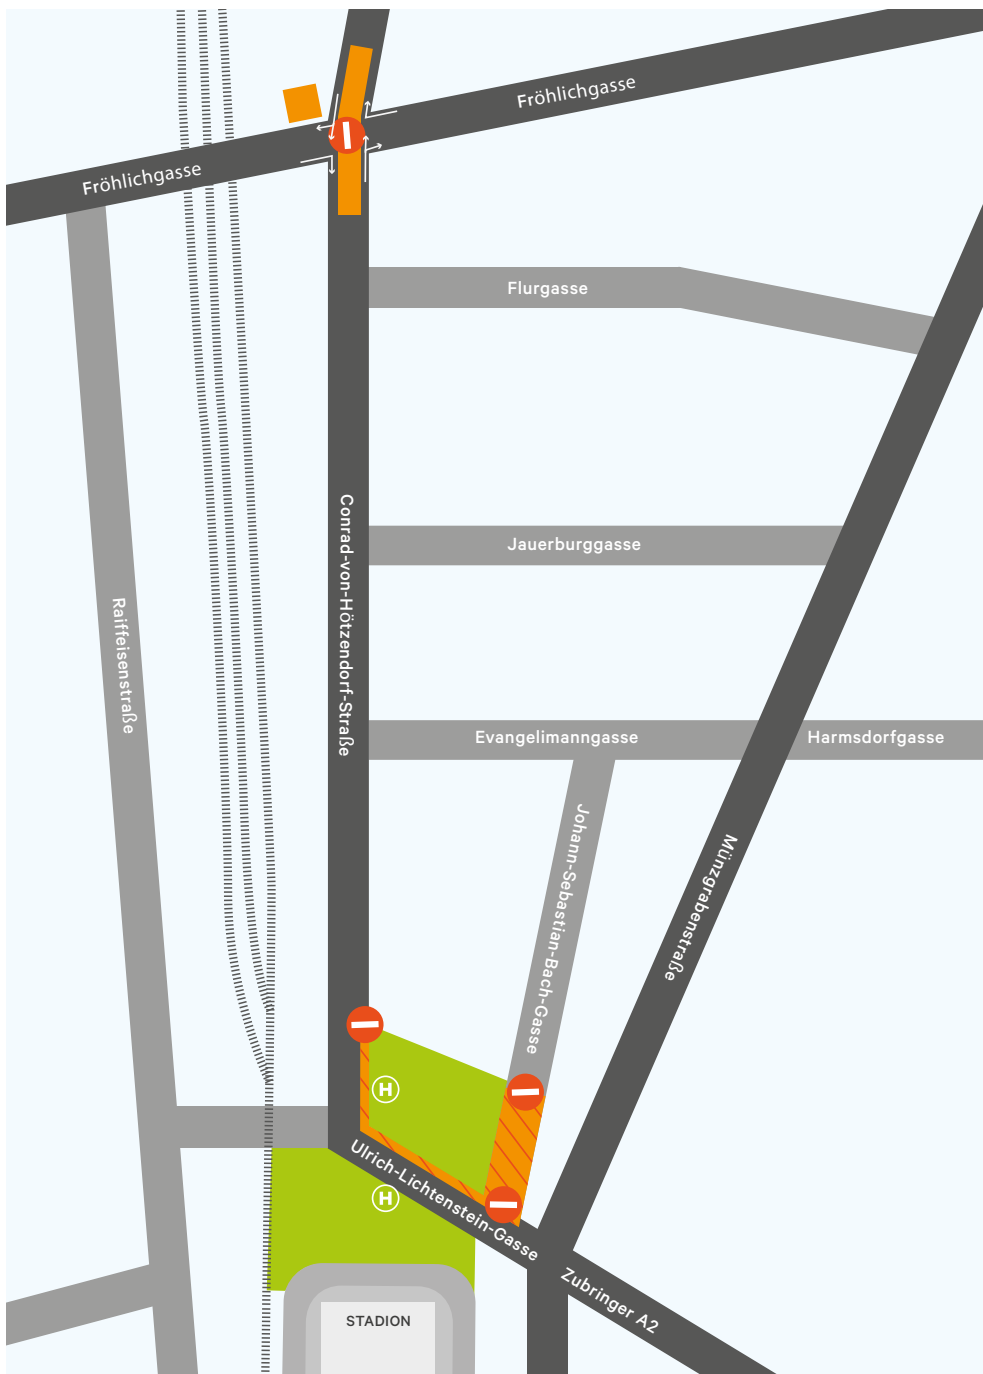

ACHTUNG BEI UNS IST BAUSTELLE!

28. Mai bis 10. Juli

Kein Straßenbahnbetrieb zwischen Jakominiplatz und Liebenau/Murpark

Ulrich-Lichtenstein-Gasse: teilweise gesperrt

Conrad-von-Hötzendorf-Straße: teilweise gesperrt

Johann-Sebastian-Bach-Gasse:

Totalsperre zwischen Parkplatz Hofer-Filiale und Hausnummer 29

facebook.com/stadtgraz

graz.at

GRAZ

ACHTUNG BEI UNS IST BAUSTELLE!

28. Mai
bis 10. Juli

ACHTUNG BEI UNS IST BAUSTELLE!

11. Juli bis 29. September

Kein Straßenbahnbetrieb zwischen Jakominiplatz und Liebenau/Murpark

Ulrich-Lichtenstein-Gasse: Totalsperre

Conrad-von-Hötzendorf-Straße: Totalsperre zwischen
Ulrich-Lichtenstein-Gasse und Evangelimanngasse, Einbahnregelung
zwischen Münzgrabenstraße und Johann-Sebastian-Bach-Gasse
(ausgenommen Anrainer)