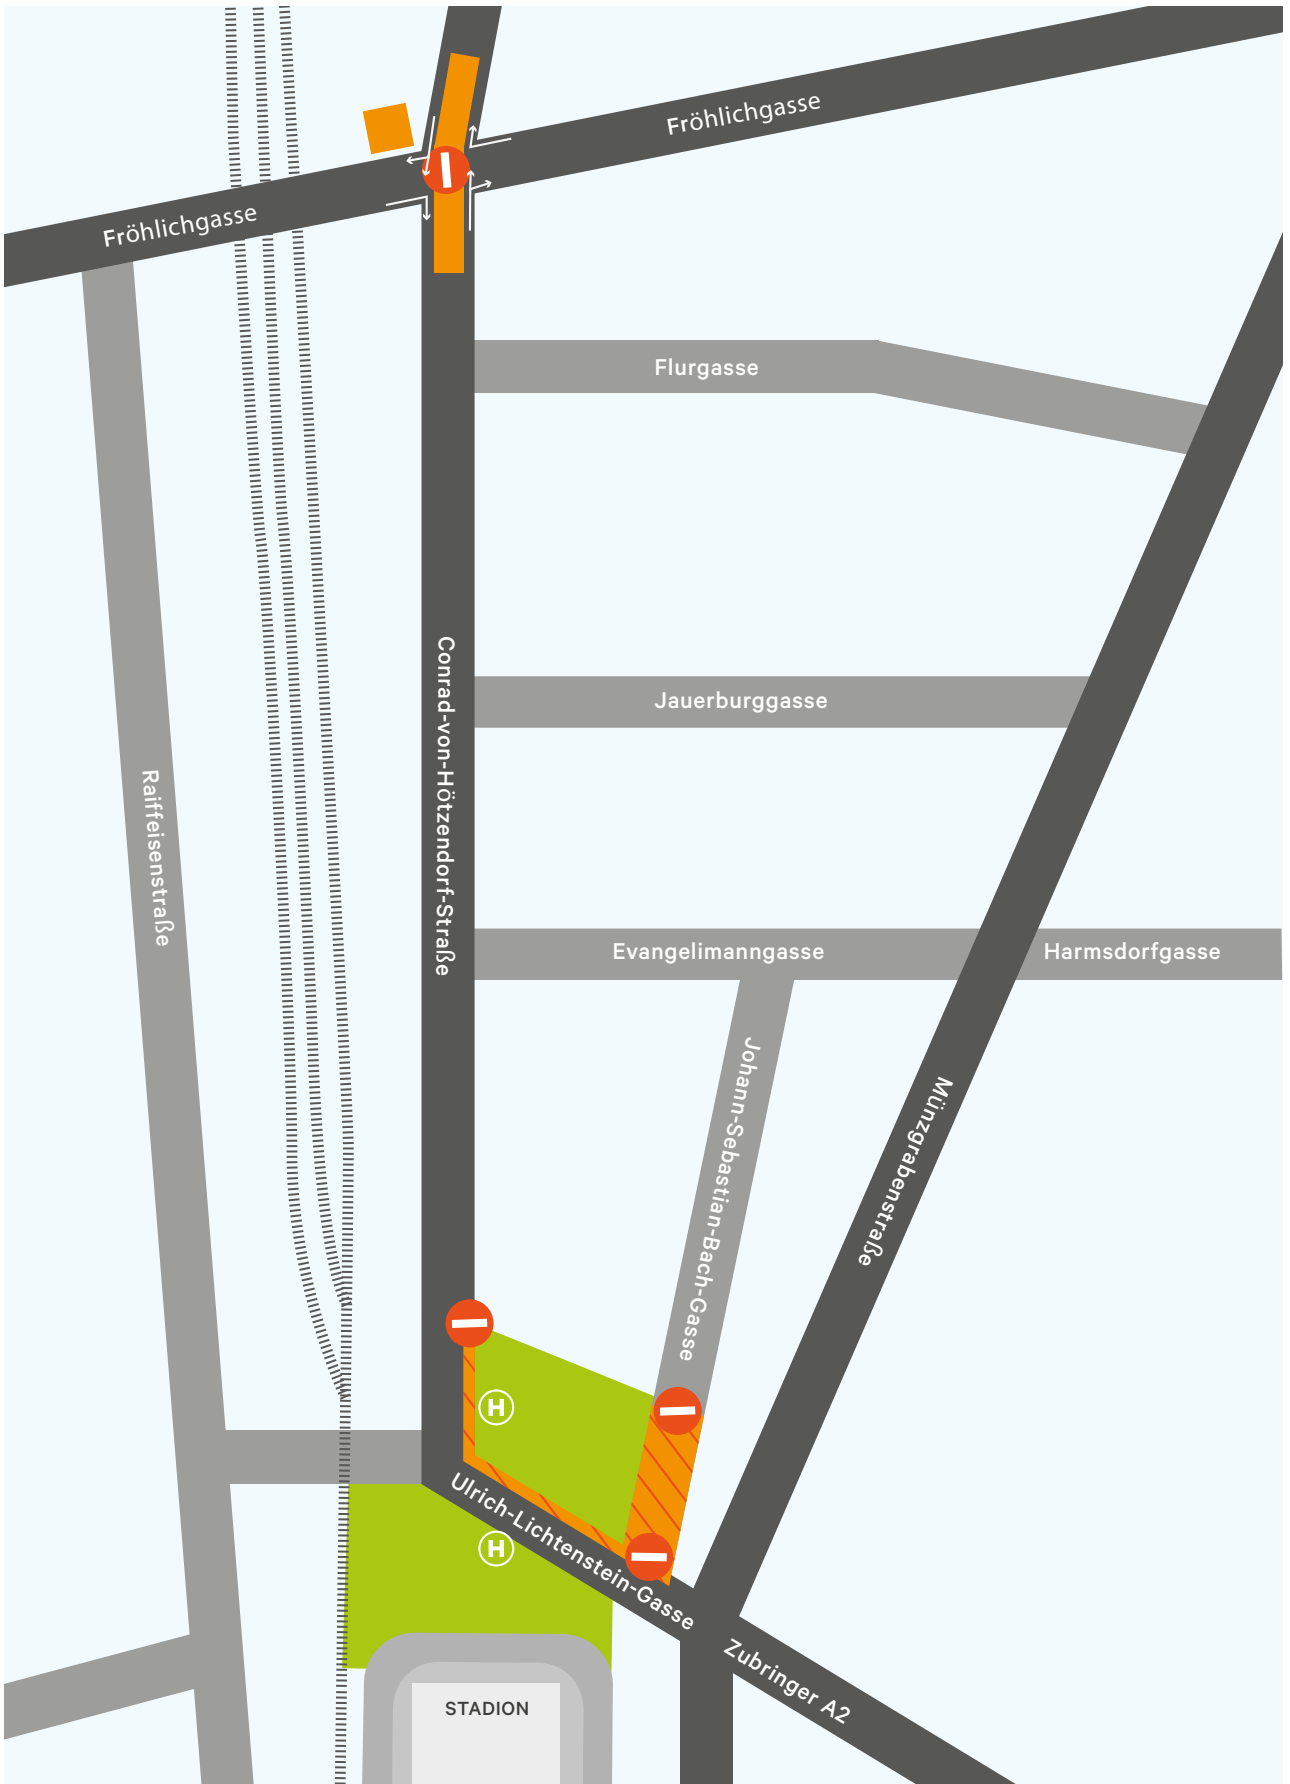

ACHTUNG BEI UNS IST BAUSTELLE!

28. Mai bis 10. Juli

Kein Straßenbahnbetrieb zwischen Jakominiplatz und Liebenau/Murpark

Ulrich-Lichtenstein-Gasse: teilweise gesperrt

Conrad-von-Hötzendorf-Straße: teilweise gesperrt

Johann-Sebastian-Bach-Gasse:

Totalsperre zwischen Parkplatz Hofer-Filiale und Hausnummer 29

facebook.com/stadtgraz

graz.at

GRAZ

ACHTUNG BEI UNS IST BAUSTELLE!

28. Mai
bis 10. Juli

ACHTUNG BEI UNS IST BAUSTELLE!

11. Juli bis 29. September

Kein Straßenbahnbetrieb zwischen Jakominiplatz und Liebenau/Murpark

Ulrich-Lichtenstein-Gasse: Totalsperre

Conrad-von-Hötzendorf-Straße: Totalsperre zwischen
Ulrich-Lichtenstein-Gasse und Evangelimanngasse, Einbahnregelung
zwischen Münzgrabenstraße und Johann-Sebastian-Bach-Gasse
(ausgenommen Anrainer)